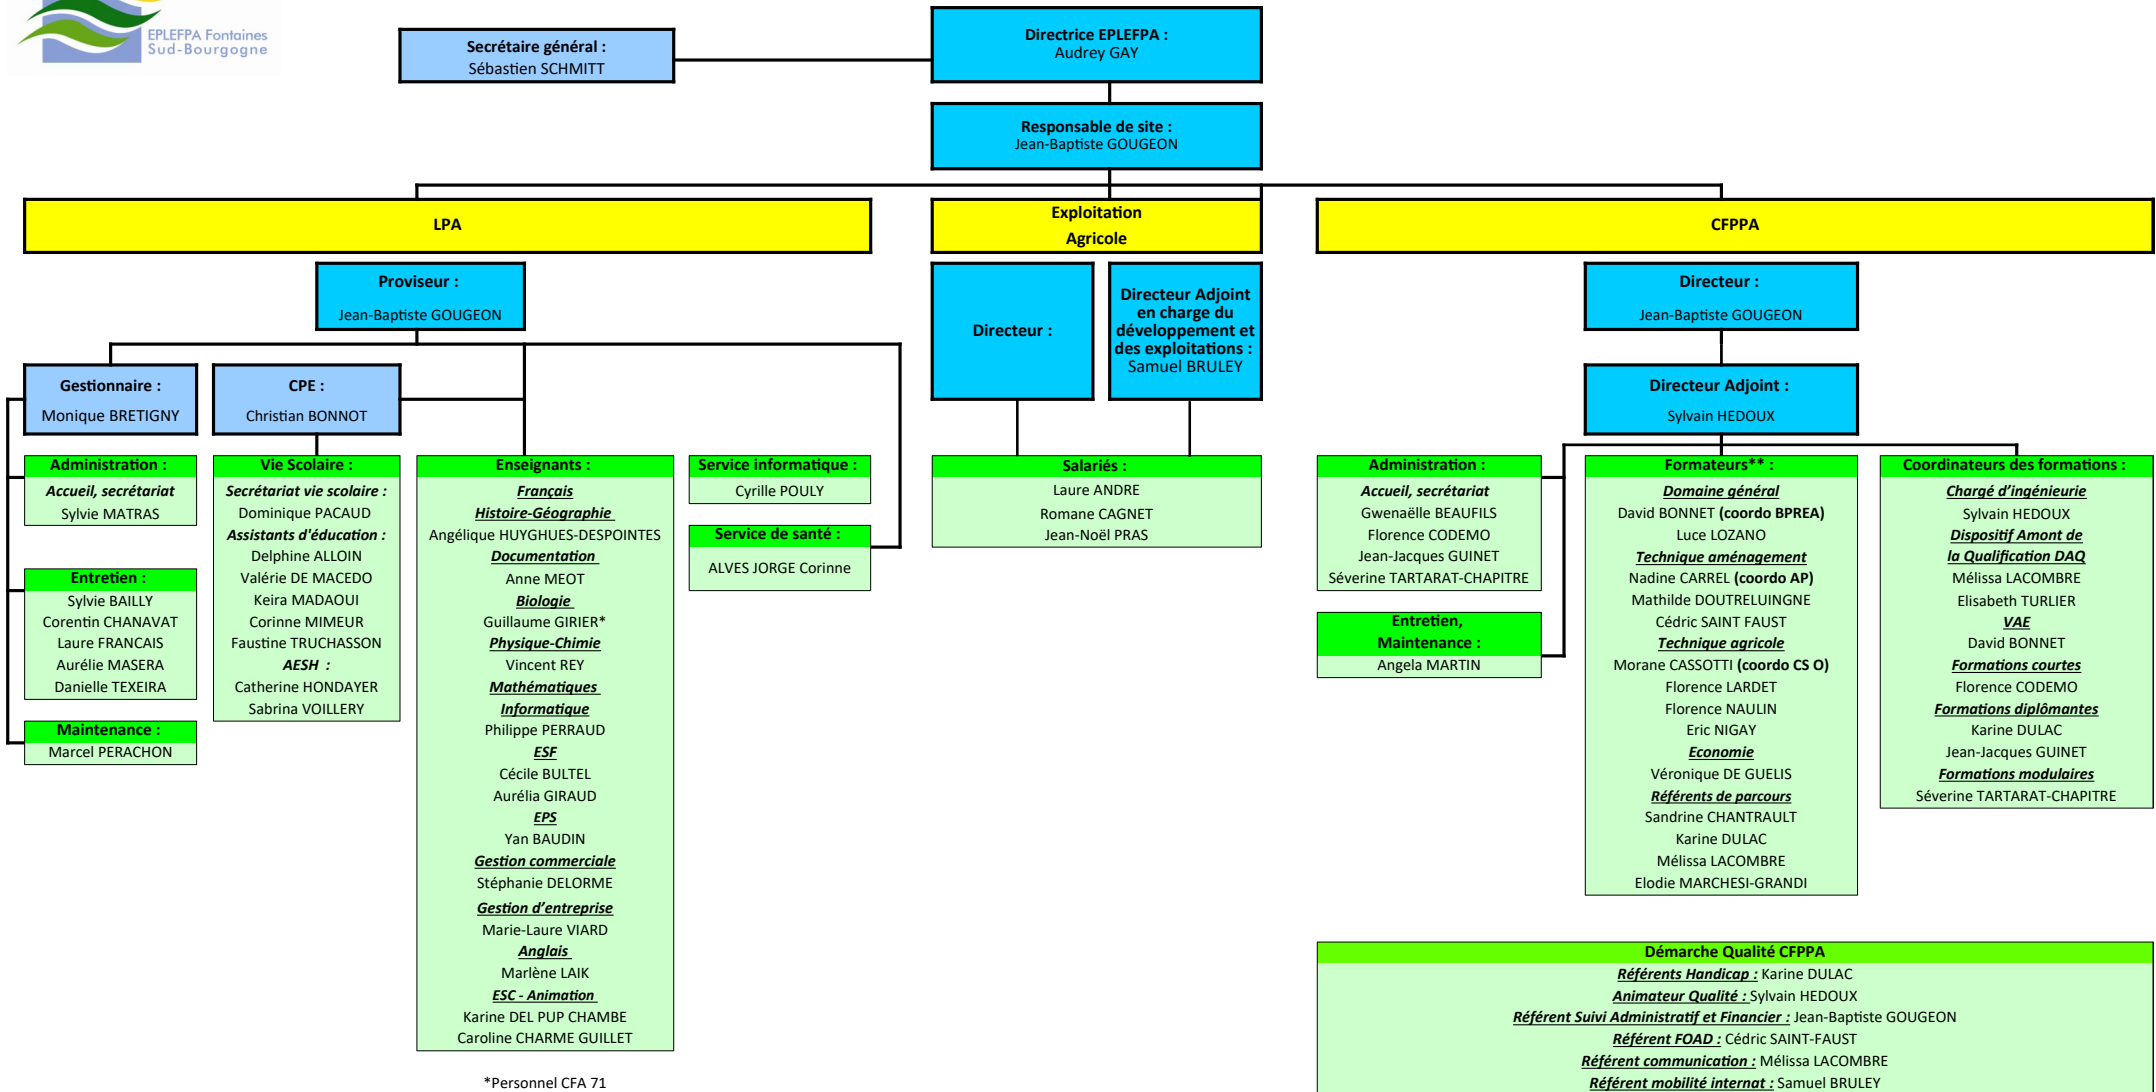

ORGANIGRAMME DE L'EPLFPA FONTAINES SUD-BOURGOGNE

ORGANIGRAMME DU SITE DE FONTAINES

*Titulaire à Beaune

ORGANIGRAMME DU SITE DE CHAROLLES

*Personnel CFA 71

** intervenants extérieurs en fonction des besoins