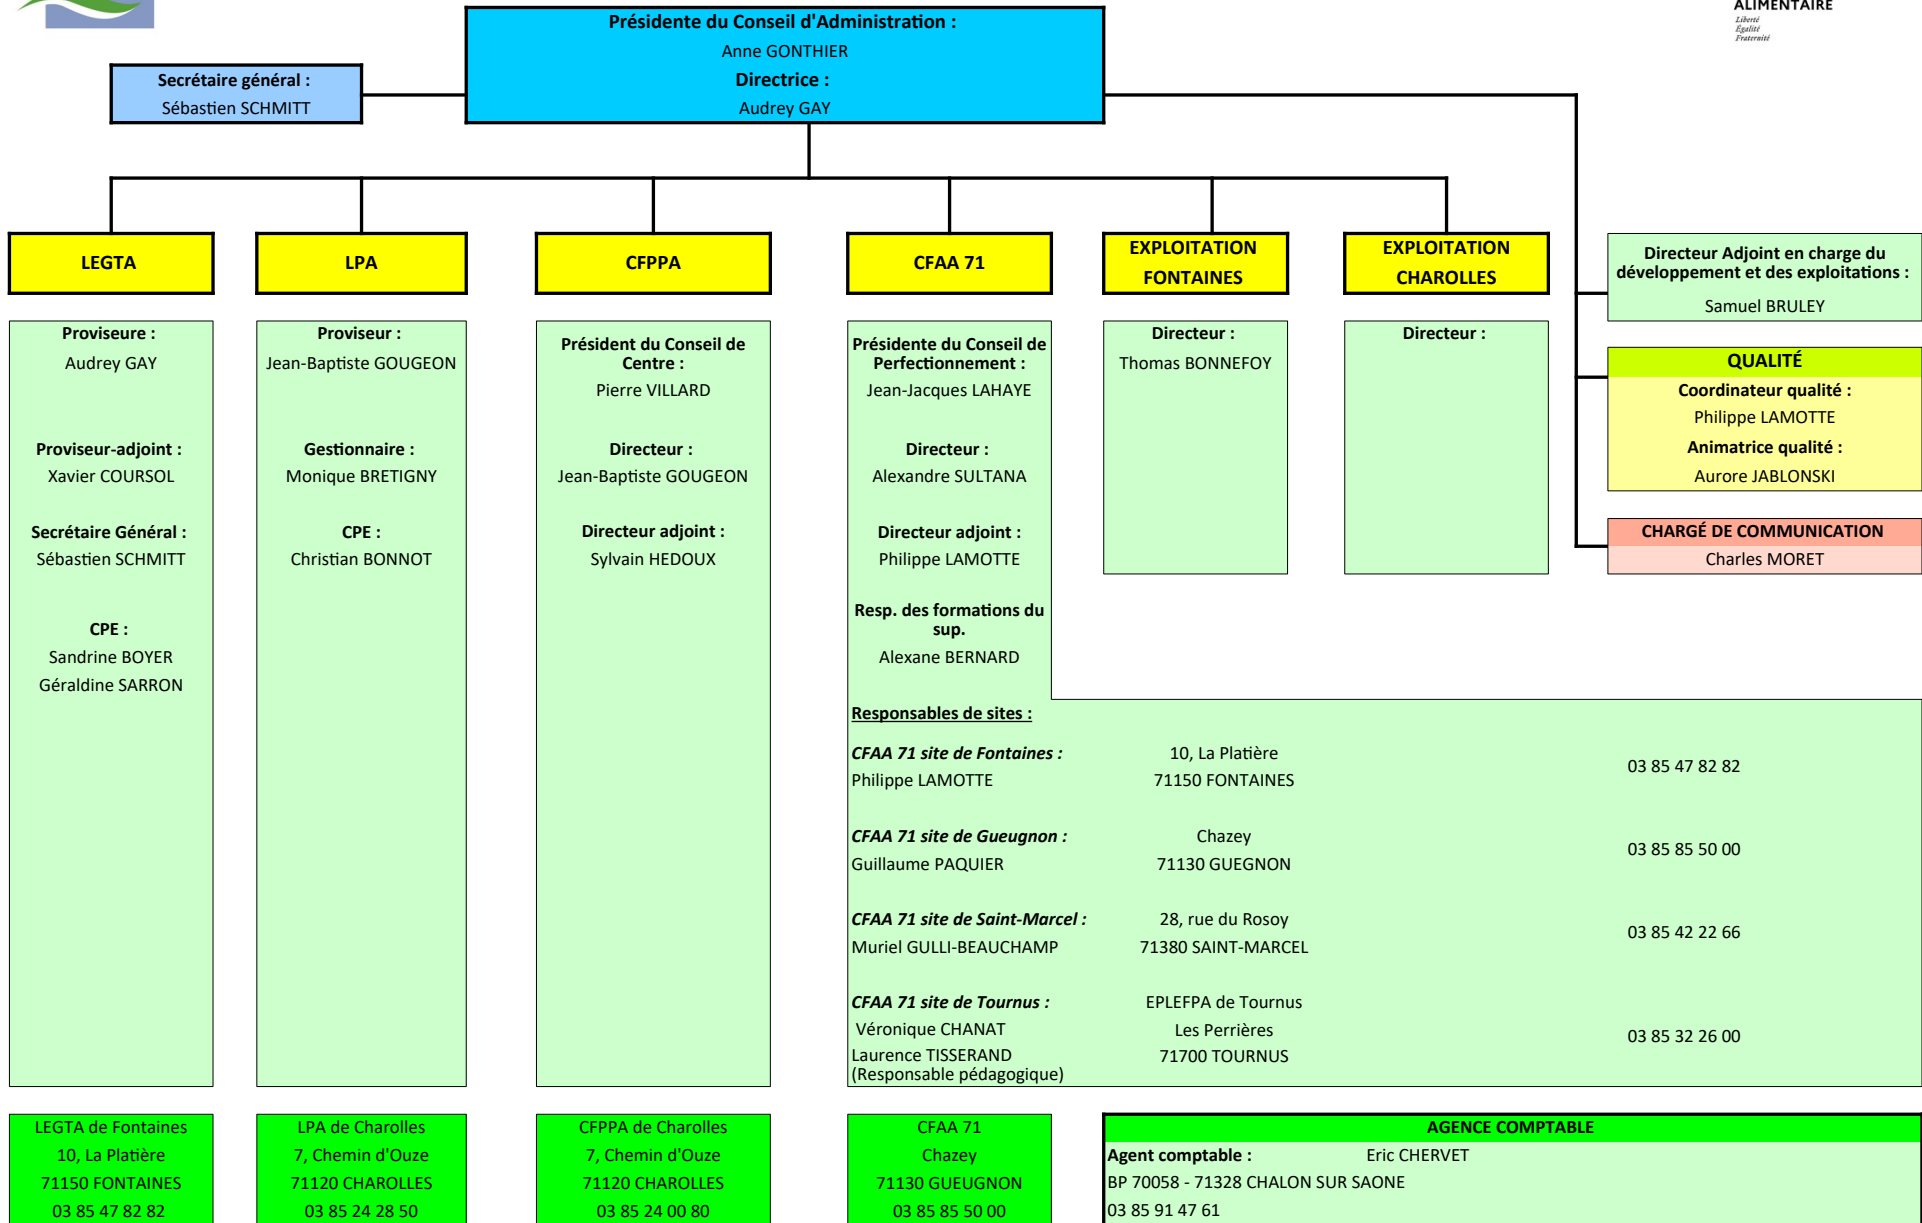

ORGANIGRAMME DE L'EPLFPA FONTAINES SUD-BOURGOGNE

ORGANIGRAMME DU SITE DE FONTAINES

*Titulaire à Beaune

ORGANIGRAMME DU SITE DE CHAROLLES

*Personnel CFA 71

** intervenants extérieurs en fonction des besoins