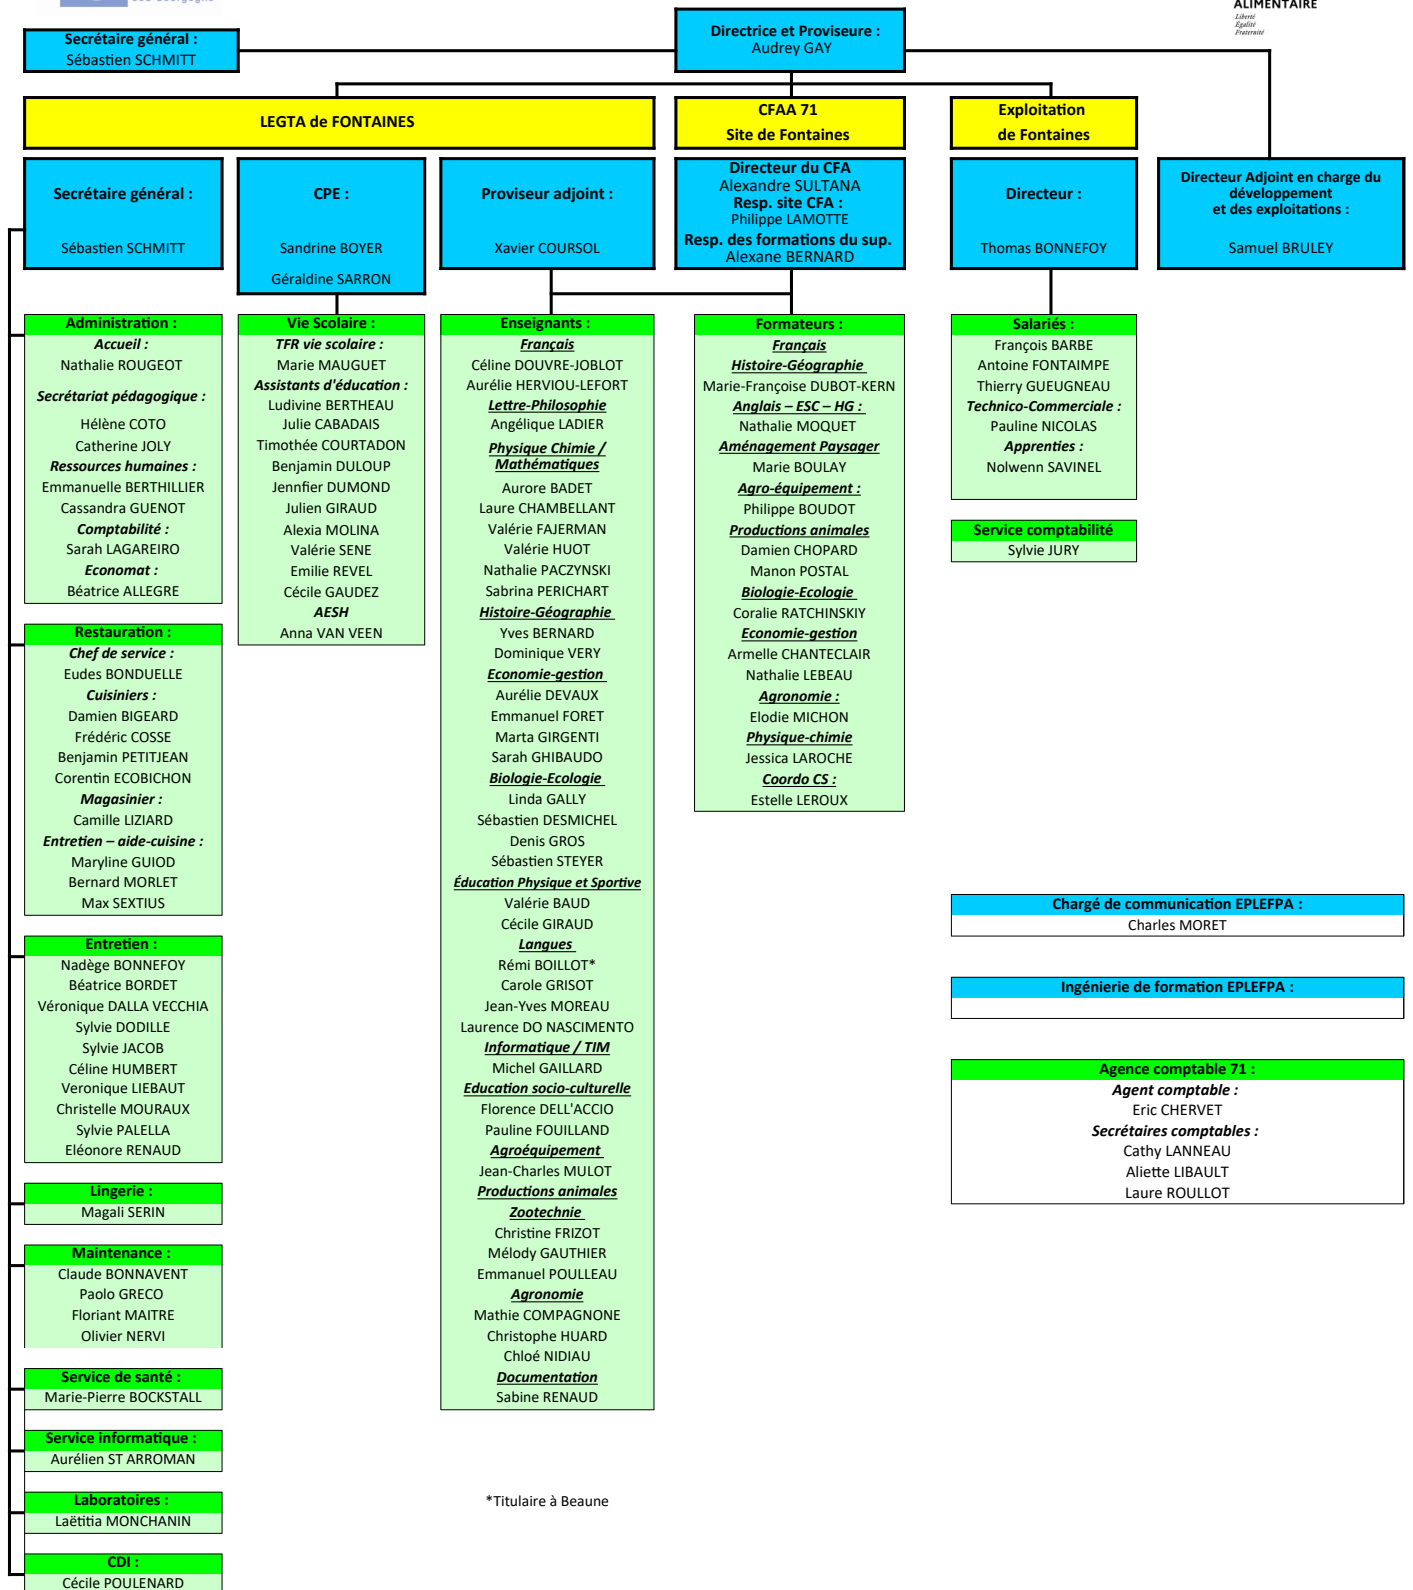

ORGANIGRAMME DE L'EPLFPA FONTAINES SUD-BOURGOGNE

ORGANIGRAMME DU SITE DE FONTAINES

*Titulaire à Beaune

ORGANIGRAMME DU SITE DE CHAROLLES

*Personnel CFA 71

** intervenants extérieurs en fonction des besoins